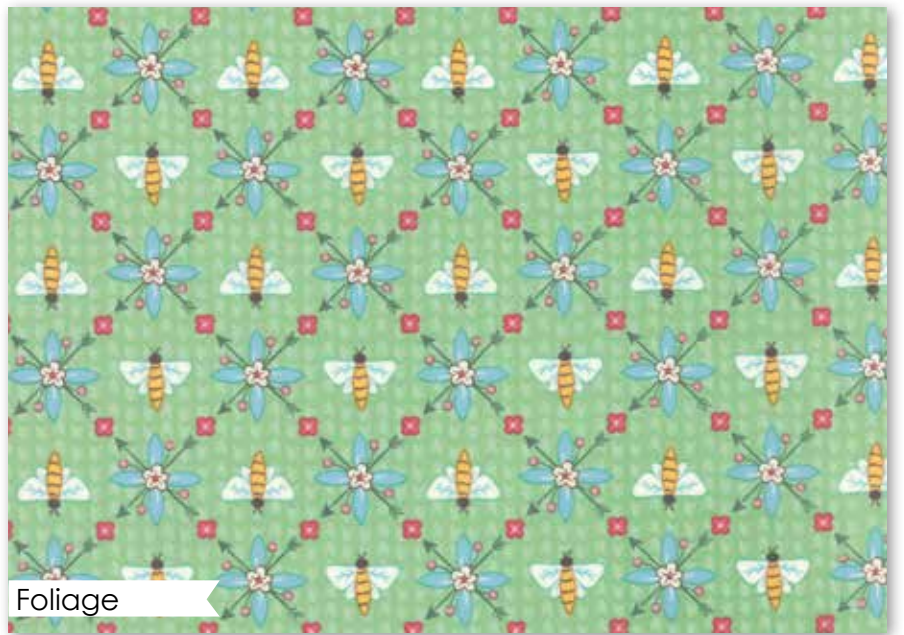

# Bumble Berries

Berry

25092 13

*moda*

Mint

25090 15

Foliage

25096 17 \*

Foliage

25094 18 \*

Mint

25097 15

Mint

25095 17 \*

Foliage

25093 16 \*

# Bumble Berries

LJJD 1018/ LJJD 1018G Swarm Size: 64" x 64"

25093 17 \*

25092 16 \*

LJJD 1019/ LJJD 1019G  
Strawberry Field  
Size: 70" x 72"

25097 19

25096 19

25090 19