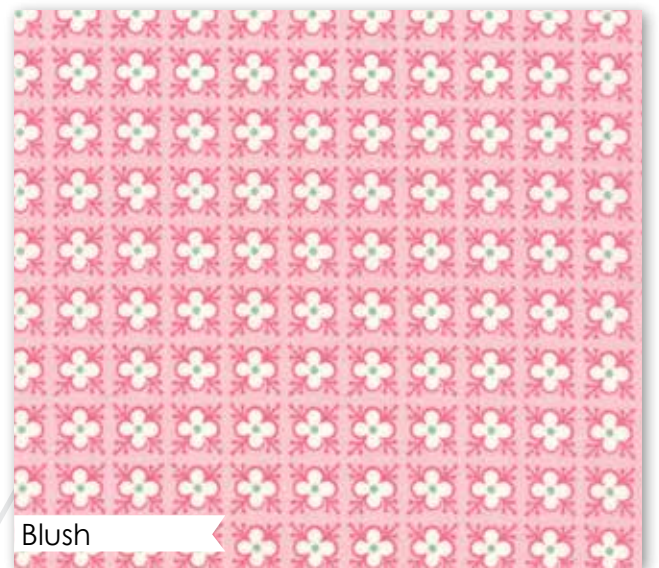

25097 16

Bright Sky

25090 18 \*

Bright Sky

25097 18

Berry

25090 12 \*

Blush

25091 21

Blush

25092 11 \*

Blush

25097 21

Berry

25097 12 \*

*moda*

Blush

25096 12

LJJD 1020/ LJJD 1020G Wild Flowers Size: 74" x 74"

Blush

25095 11 \*