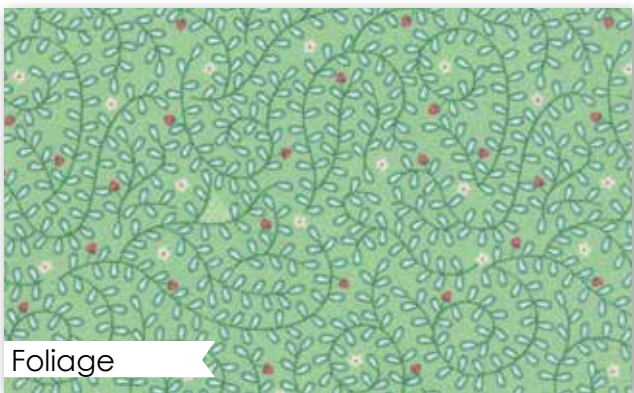

Blush

25096 12

LJJD 1020/ LJJD 1020G Wild Flowers Size: 74" x 74"

Blush

25095 11 \*

# Bumble Berries

Berry

25092 13

*moda*

Mint

25090 15

Foliage

25096 17 \*

Foliage

25094 18 \*

Mint

25097 15

Mint

25095 17 \*

Foliage

25093 16 \*