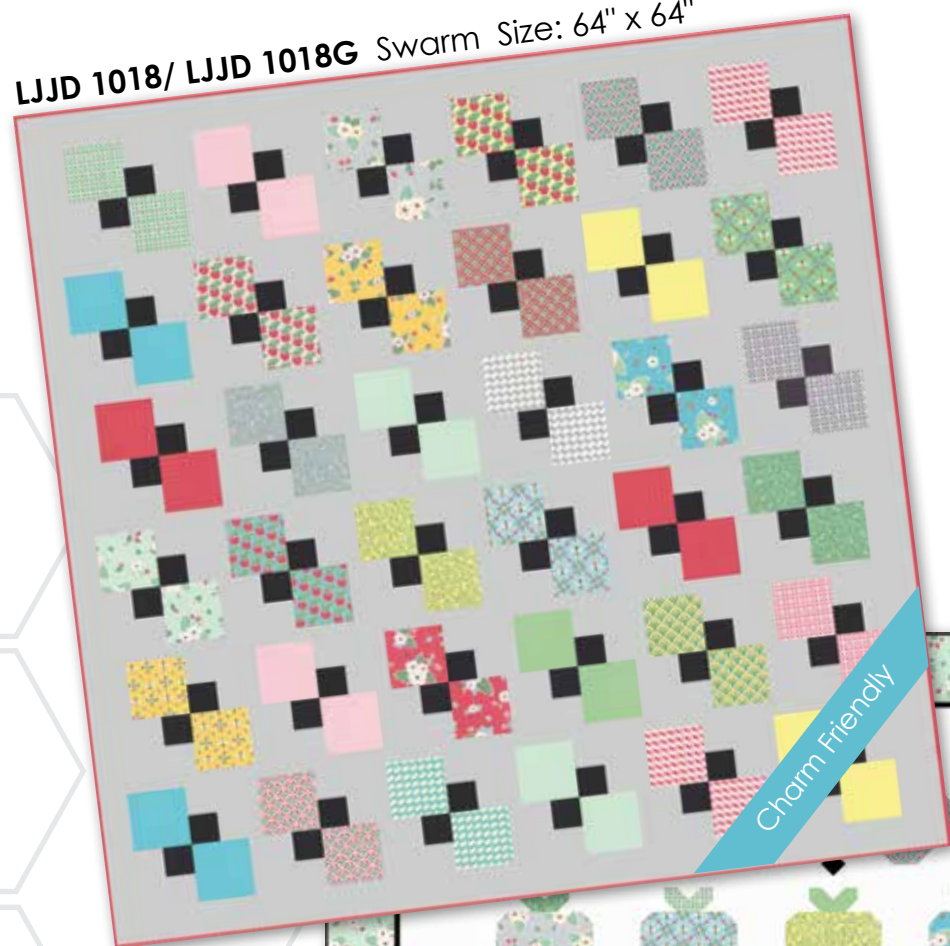

Blush

25096 12

LJJD 1020/ LJJD 1020G Wild Flowers Size: 74" x 74"

Blush

25095 11 \*

Foliage

25094 18 \*

Mint

25097 15

Mint

25095 17 \*

Foliage

25093 16 \*

# Bumble Berries

LJJD 1018/ LJJD 1018G Swarm Size: 64" x 64"

25093 17 \*

25092 16 \*

LJJD 1019/ LJJD 1019G  
Strawberry Field  
Size: 70" x 72"

25097 19

25096 19

25090 19