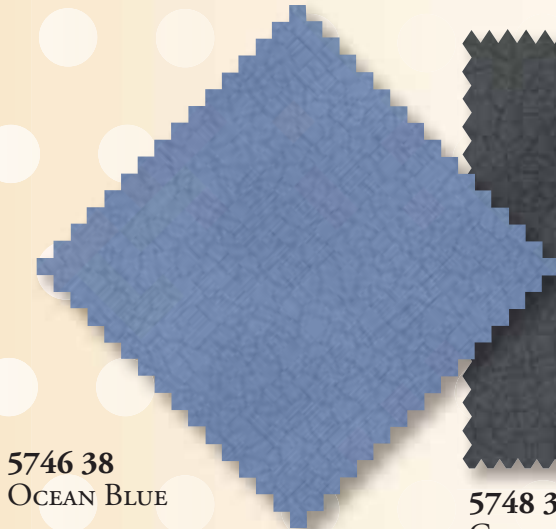

5746 12
TAN

5746 53
TAN

5746 45
COFFEE

5748 372
WALNUT

5746 63
BROWN

5746 26
BROWN

5746 42
YELLOW

5746 19
BUTTER

5746 64
GOLD

5746 22
PUMPKIN

5746 30
CINNAMON

5746 35
BARN RED

5746 36
APPLE

5746 47
GRAPE

5746 23
RED

5746 52
RED

5746 13
CRANBERRY

5746 38
OCEAN BLUE

5748 371
COLONIAL BLUE

5746 16
LIGHT BLUE

5746 61
BLACK

5746 28
NAVY

5746 40
JADE

5746 33
AQUA

5746 27
TEAL

5746 49
FERN

5746 17
SAGE

5746 65
WILLOW

5746 31
OLIVE

5746 20
PINE

5746 21
CHRISTMAS GREEN

5748 378
FOREST