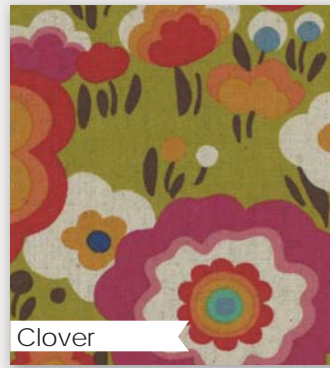

Sand

Clover

33061 16L