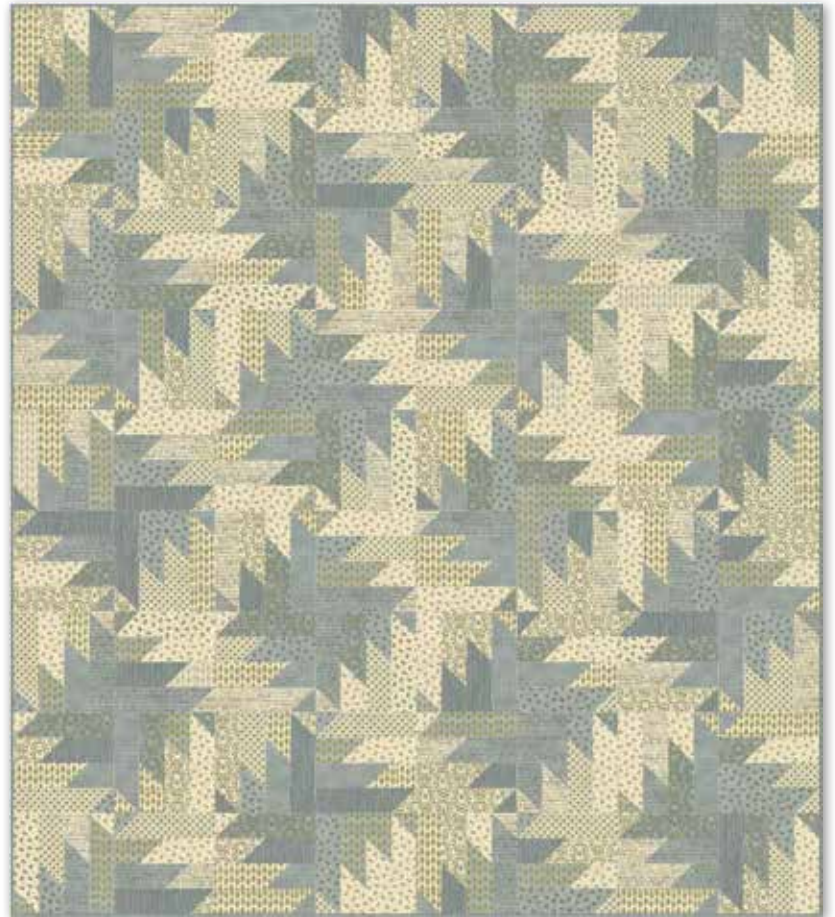

Morning Glory Blue

6095 11

Morning Glory Blue

6091 11

Morning Glory Blue

6098 11 *

Morning Glory Blue

6096 11 *

Morning Glory Blue

6093 11 *

Morning Glory Blue

6094 11

Morning Glory Blue

6090 15 *

Morning Glory Blue

6097 11

Fern Green

6098 12

Fern Green

6092 12 *

KS 1609/ KS 1609G Peace Blooms Size: 77" x 102"

Fern Green

6095 12 *

Fern Green

6096 14 *

KS 1610/ KS 1610G Summer Wind Size: 65" x 73"

Fern Green

6090 16

Daisy Linen

6092 15

Daisy Linen

6097 16 *