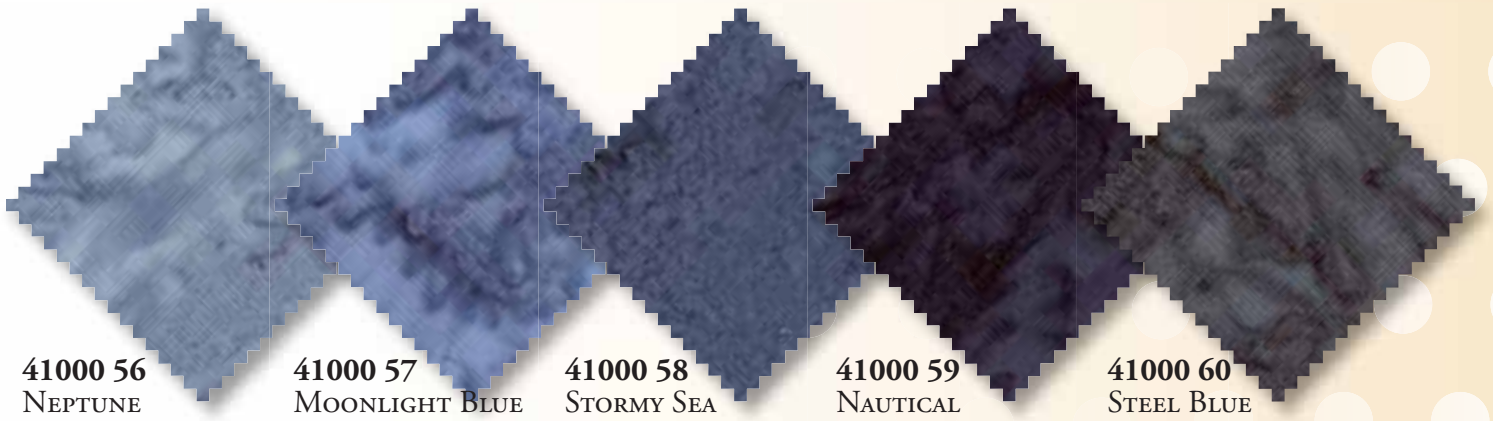

41000 40
ORCHID

41000 42
FUCHSIA

41000 41
MULBERRY

41000 43
VIOLET

41000 44
HOT PURPLE

41000 46
CAPRI

41000 50
CANCUN BLUE

41000 48
CARIBBEAN SEA

41000 49
KEY WEST

41000 47
TURQUOISE

41000 54
SKY BLUE

41000 55
SWEET BLUE

41000 51
BRIGHT BLUE

41000 52
MISTY BLUE

41000 53
DUTCH BLUE

moda

41000 56
NEPTUNE

41000 57
MOONLIGHT BLUE

41000 58
STORMY SEA

41000 59
NAUTICAL

41000 60
STEEL BLUE

41000 61
HEMP

41000 62
AVOCADO

41000 63
GREEN APPLE