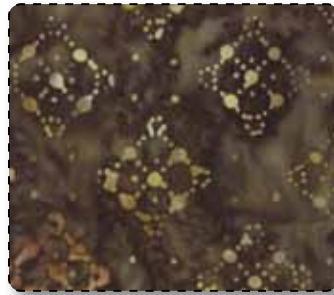

LBQ 0291 or LBQ 0291G – Snowflake Size: 73"x 73"

Learn more: laundrybasketquilts.com
laundrybasketquilts.com/blog

42070 95 Hot Milk

42070 65 Powder

moda

42070 83 Powder

42070 52* Icicle

42070 42 Powder

42070 30 Icicle

42070 89 Icicle

moda

42070 111* Powder

42070 50 Blue Moon

42070 120 Blue Moon

42070 29 Blue Moon

LBQ 0292 or LBQ 0292G – Snow Day Size: 64" x 78"

42070 87 Chestnut

42070 54* Chestnut

42070 40* Chestnut

42070 86 Frozen Pond

42070 68* Frozen Pond

moda

42070 51 Frozen Pond

42070 110* Frozen Pond