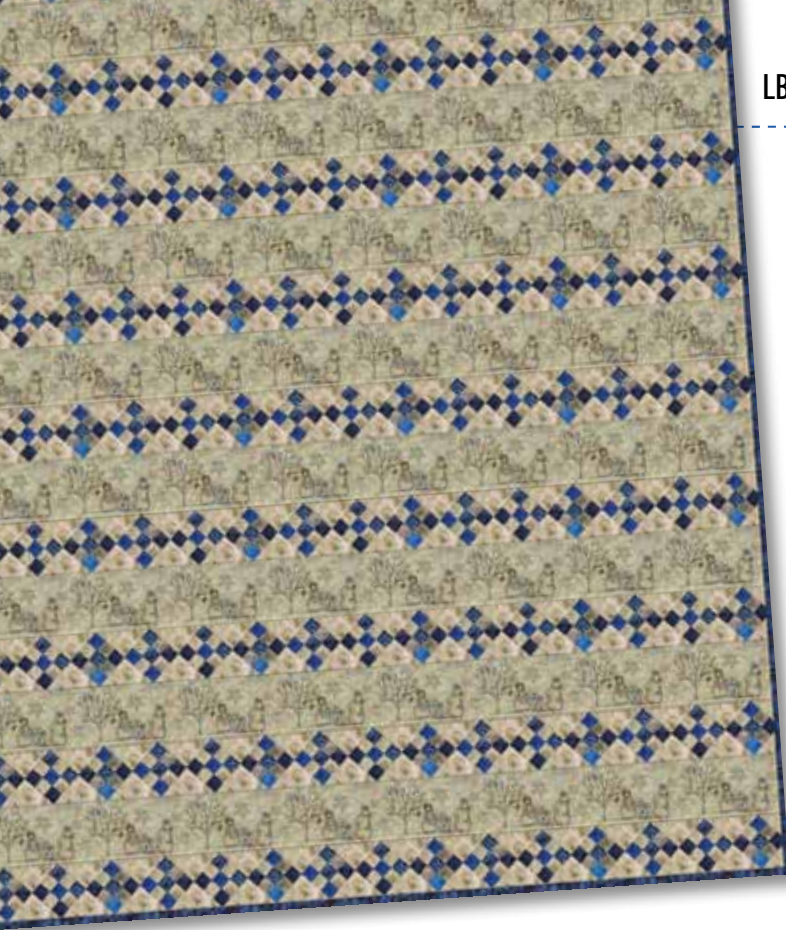

LBQ 0291 or LBQ 0291G – Snowflake Size: 73"x 73"

Learn more: laundrybasketquilts.com
laundrybasketquilts.com/blog

42070 95 Hot Milk

42070 65 Powder

moda

42070 83 Powder

42070 52* Icicle

42070 42 Powder

42070 30 Icicle

42070 89 Icicle

moda

42070 111* Powder

42070 50 Blue Moon

42070 120 Blue Moon

42070 29 Blue Moon

LBQ 0292 or LBQ 0292G – Snow Day Size: 64" x 78"

42070 87 Chestnut

42070 54* Chestnut

42070 40* Chestnut

42070 86 Frozen Pond

42070 68* Frozen Pond

moda

42070 51 Frozen Pond

42070 110* Frozen Pond