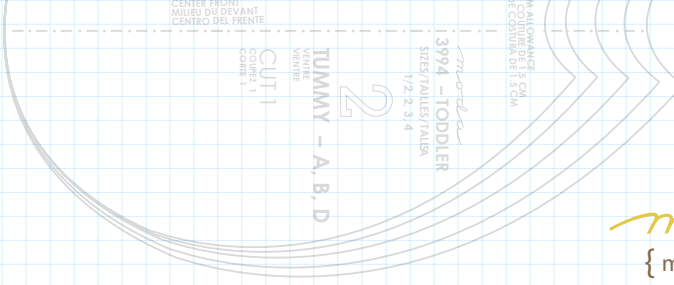

11435 15

MATERIALE: COTONE
MISE EN ŒUVRE: MONTÉ SUR
CENTRE DU FRENTE
COUTURE: 1.5 CM
3994 - TODDLER
SIZES/TAILLES/TALLA
1/2, 2, 3, 4
TUMMY - A, B, D
MODA FABRICS

3994 $

1/2	2	3	4

moda
{ modafabrics.com }