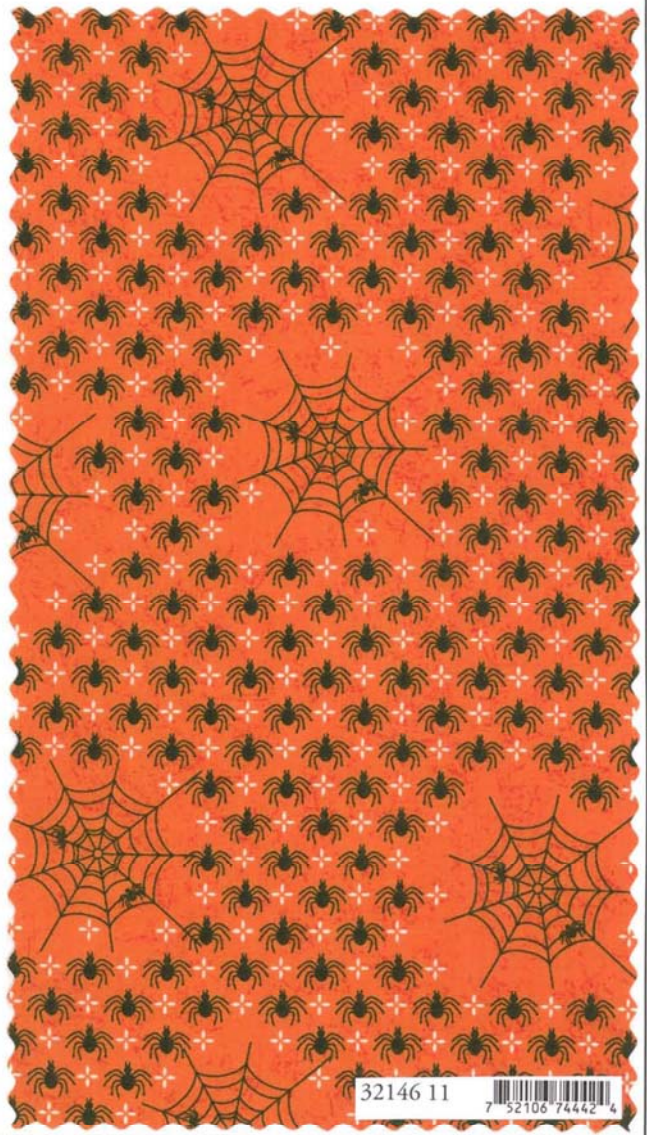

moda

SPOOKTACULAR
by *Sanae*

Page 1 of 6
Orange

32145 11

32149 17 

32150 15 

32149 12 

32152 12 

32146 11 

32152 16

32149 14

32151 18

32147 16

32148 16

32145 13