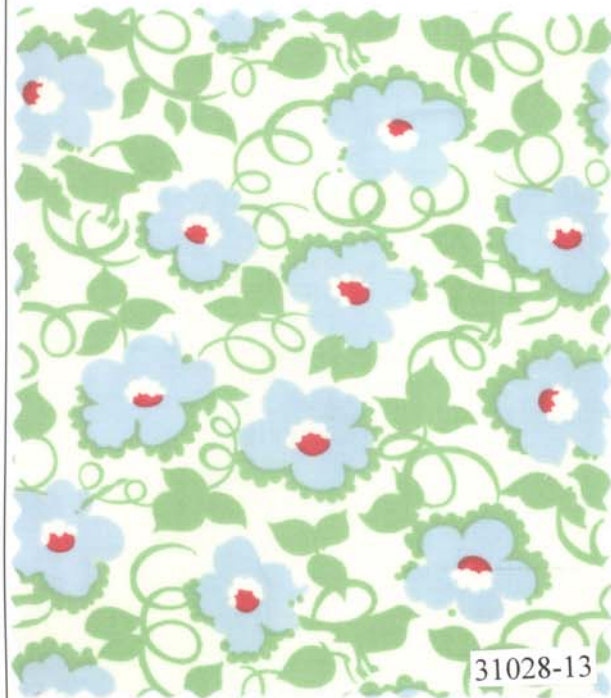

31025-12

31026-12

31028-12

Page 4 of 7
Marshmallow
Blue Raspberry

31025-11

31028-13

12115-11

31032-13

12115-12

31025-16

31032-11

31026-16

moda

54" Cotton Duck