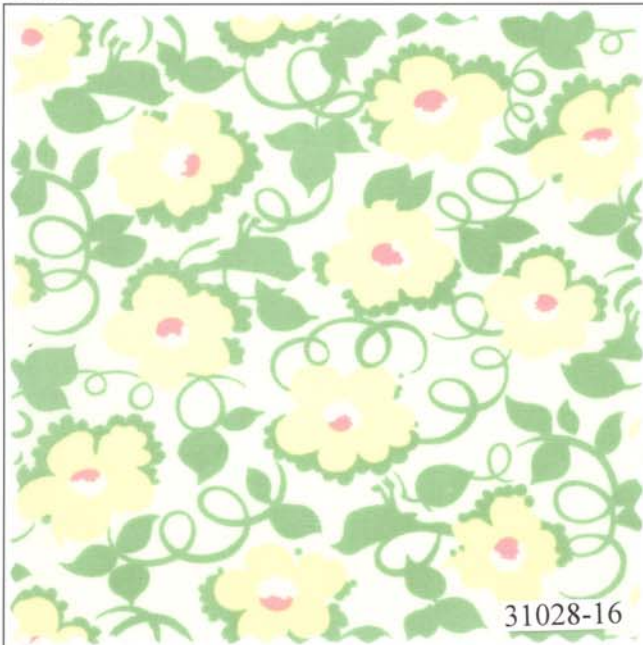

31025-12

31026-12

31028-12

Page 4 of 7
Marshmallow
Blue Raspberry

31025-11

31028-13

12115-11

31032-13

31026-13

12115-15

31027-14

31030-13

31031-13

31025-13

12115-14

31028-16

12115-12

31025-16

31032-11

31026-16

moda

54" Cotton Duck